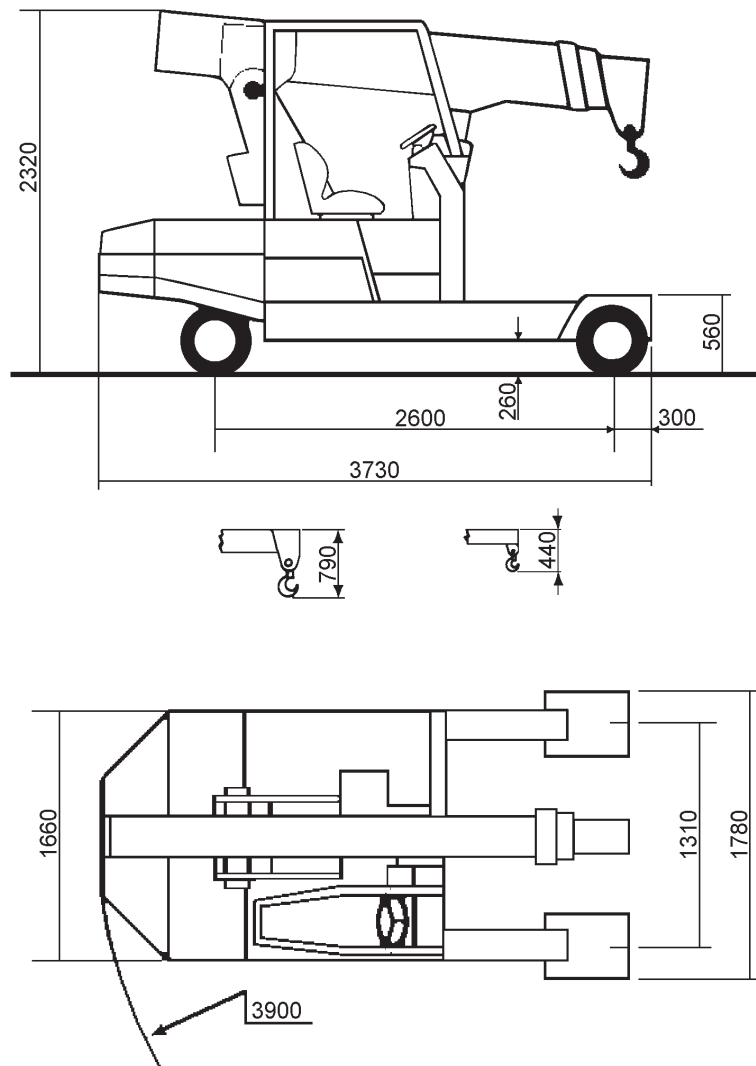

Industriekran VALLA 75D

Die Arbeitsbereiche

Tragkraft 7,5 t
Eigengewicht 6,0 t
Luftbereift
hydraulische Winde