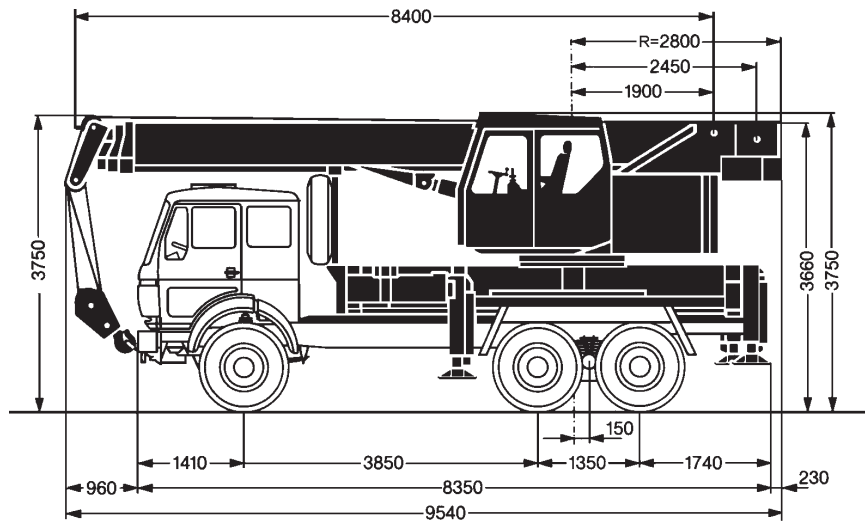

LTF 1030-3

Teleskopkran 30 t

COLONIA
SPEZIALFAHRZEUGE

505

Teleskopkran 30 t

Die Arbeitsbereiche

 2,5	8,4	14,3	20,1	24,2	26	 2,5
2,5	30*					2,5
3	22	15,5	12			3
3,5	20	15,5	11,9			3,5
4	18	15,5	11,7	9		4
5	15	15,5	11,3	9	9	5
6	12	15	11	9	8,3	6
7		12,3	10,6	9	7,5	7
8		10	9,5	9	6,9	8
9		8,3	8,2	7,9	6,3	9
10		7	7,1	6,9	5,7	10
12		5,3	5,4	5,3	4,9	12
14			4,2	4,2	4,1	14
16			3,4	3,4	3,3	16
18			2,8	2,8	2,6	18
20				2,2	2,2	20
22				1,9	1,9	22
24					1,6	24

*mit Zusatzeinrichtung

Teleskopkran 30 t

LTF 1030-3

508

COLONIA
SPEZIALFAHRZEUGE

	24,2			26			
	0°	15°	30°	0°	15°	30°	
7	4,1			3,6			7
8	4			3,4			8
9	3,9	3		3,2	2,5		9
10	3,8	2,8	2,3	3,2	2,4	1,9	10
12	3,5	2,6	2,2	2,9	2,2	1,9	12
14	3,1	2,5	2,1	2,7	2,1	1,8	14
16	2,8	2,3	2	2,5	2	1,7	16
18	2,6	2,2	2	2,3	1,9	1,7	18
20	2,3	2,1	1,9	2,1	1,8	1,6	20
22	1,9	2	1,9	1,8	1,7	1,6	22
24	1,6	1,7	1,7	1,6	1,6	1,6	24
26	1,4	1,4	1,5	1,3	1,4	1,4	26
28	1,2	1,2		1,1	1,2	1,2	28
30	1			1	1		30