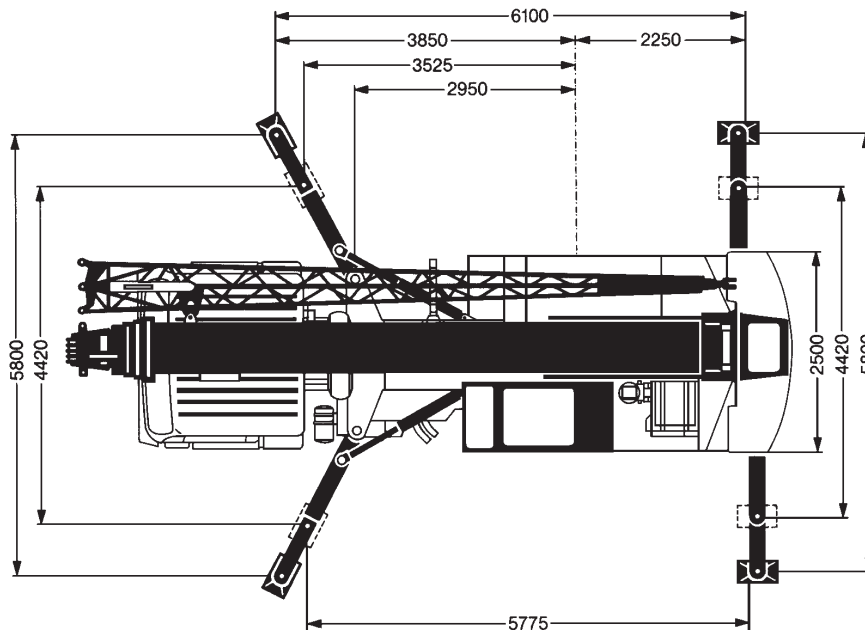

LTF 1030-3

Teleskopkran 30 t

COLONIA
SPEZIALFAHRZEUGE

505

Teleskopkran 30 t

Die Arbeitsbereiche

 2,5	8,4	14,3	20,1	24,2	26	 2,5
2,5	30*					2,5
3	22	15,5	12			3
3,5	20	15,5	11,9			3,5
4	18	15,5	11,7	9		4
5	15	15,5	11,3	9	9	5
6	12	15	11	9	8,3	6
7		12,3	10,6	9	7,5	7
8		10	9,5	9	6,9	8
9		8,3	8,2	7,9	6,3	9
10		7	7,1	6,9	5,7	10
12		5,3	5,4	5,3	4,9	12
14			4,2	4,2	4,1	14
16			3,4	3,4	3,3	16
18			2,8	2,8	2,6	18
20				2,2	2,2	20
22				1,9	1,9	22
24					1,6	24

*mit Zusatzeinrichtung

Teleskopkran 30 t

LTF 1030-3

508

COLONIA
SPEZIALFAHRZEUGE

	24,2			26			
	0°	15°	30°	0°	15°	30°	
7	4,1			3,6			7
8	4			3,4			8
9	3,9	3		3,2	2,5		9
10	3,8	2,8	2,3	3,2	2,4	1,9	10
12	3,5	2,6	2,2	2,9	2,2	1,9	12
14	3,1	2,5	2,1	2,7	2,1	1,8	14
16	2,8	2,3	2	2,5	2	1,7	16
18	2,6	2,2	2	2,3	1,9	1,7	18
20	2,3	2,1	1,9	2,1	1,8	1,6	20
22	1,9	2	1,9	1,8	1,7	1,6	22
24	1,6	1,7	1,7	1,6	1,6	1,6	24
26	1,4	1,4	1,5	1,3	1,4	1,4	26
28	1,2	1,2		1,1	1,2	1,2	28
30	1			1	1		30