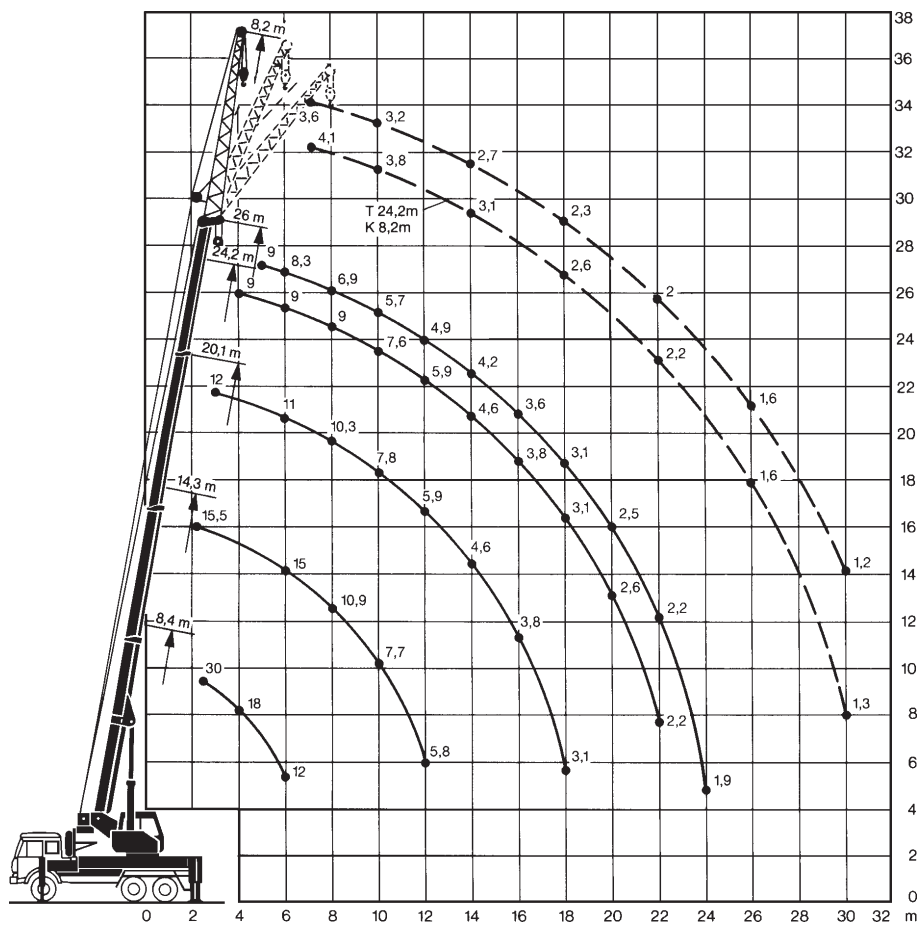

LTF 1030-3

Teleskopkran 30 t

COLONIA
SPEZIALFAHRZEUGE

505

Teleskopkran 30 t

Die Arbeitsbereiche

 2,5	8,4	14,3	20,1	24,2	26	 2,5
2,5	30*					2,5
3	22	15,5	12			3
3,5	20	15,5	11,9			3,5
4	18	15,5	11,7	9		4
5	15	15,5	11,3	9	9	5
6	12	15	11	9	8,3	6
7		12,3	10,6	9	7,5	7
8		10	9,5	9	6,9	8
9		8,3	8,2	7,9	6,3	9
10		7	7,1	6,9	5,7	10
12		5,3	5,4	5,3	4,9	12
14			4,2	4,2	4,1	14
16			3,4	3,4	3,3	16
18			2,8	2,8	2,6	18
20				2,2	2,2	20
22				1,9	1,9	22
24					1,6	24

*mit Zusatzeinrichtung

Teleskopkran 30 t

LTF 1030-3

508

COLONIA
SPEZIALFAHRZEUGE

	24,2			26			
	0°	15°	30°	0°	15°	30°	
7	4,1			3,6			7
8	4			3,4			8
9	3,9	3		3,2	2,5		9
10	3,8	2,8	2,3	3,2	2,4	1,9	10
12	3,5	2,6	2,2	2,9	2,2	1,9	12
14	3,1	2,5	2,1	2,7	2,1	1,8	14
16	2,8	2,3	2	2,5	2	1,7	16
18	2,6	2,2	2	2,3	1,9	1,7	18
20	2,3	2,1	1,9	2,1	1,8	1,6	20
22	1,9	2	1,9	1,8	1,7	1,6	22
24	1,6	1,7	1,7	1,6	1,6	1,6	24
26	1,4	1,4	1,5	1,3	1,4	1,4	26
28	1,2	1,2		1,1	1,2	1,2	28
30	1			1	1		30