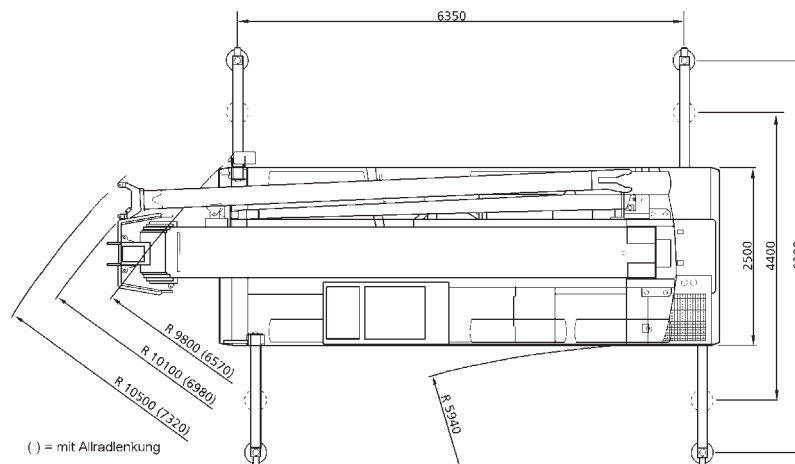

AC 40-1

Teleskopkran 40 t

COLONIA
SPEZIALFAHRZEUGE

465

7,8-31,2m

Montage-
spitze

fest

32t

*abgesenkt

() = mit Allradlenkung

Hallenmontagespitze wird nur auf Anfrage mitgeführt
Teleskopierbare Lasten auf Anfrage

Teleskopkran 40 t

AC 40-1

Teleskopkran 40 t

COLONIA
SPEZIALFAHRZEUGE

467