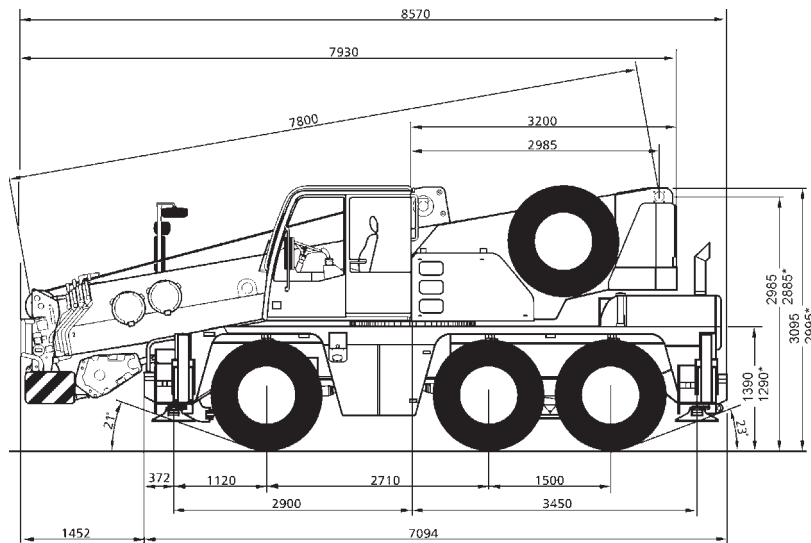

AC 40-1

Teleskopkran 40 t

COLONIA
SPEZIALFAHRZEUGE

465

7,8-31,2m

Montage-
spitze

fest

32t

*abgesenkt

() = mit Allradlenkung

Hallenmontagespitze wird nur auf Anfrage mitgeführt
Teleskopierbare Lasten auf Anfrage

Teleskopkran 40 t

AC 40-1

Teleskopkran 40 t

COLONIA
SPEZIALFAHRZEUGE

467