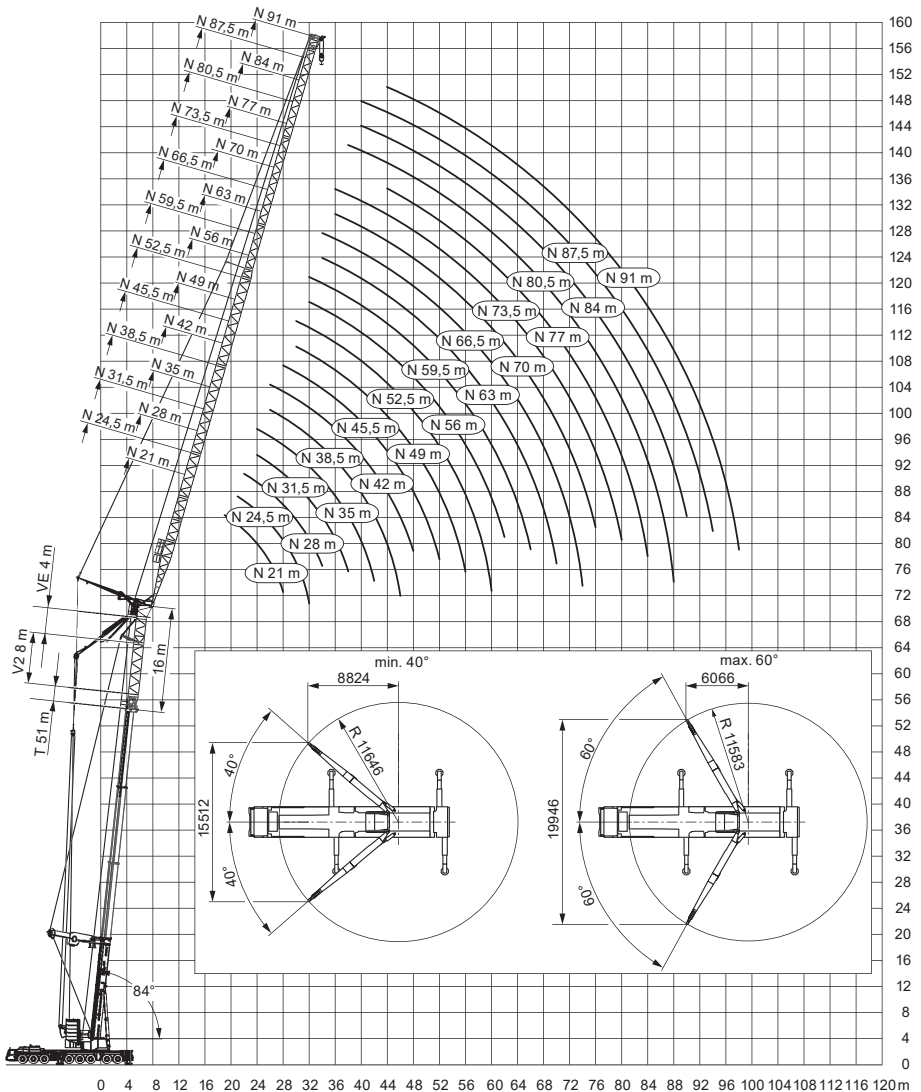

Die Arbeitsbereiche

33,9m
T3YV2EN 84/83°

12m

21-56m

10,6x9,6m

155/175t

360°

13000

	33,9*											
	21	24,5	28	31,5	35	38,5	42	45,5	49	52,5	56	
17	84,2											17
18	82,1	84										18
19	79,6	81,8	77,6									19
20	76,7	79	76,4	72,1								20
21	73,9	76,3	74,5	70,5	66,2							21
22	71,6	73,9	72,1	68,5	65,1	60,8						22
24	67,3	69,1	67,6	64,3	61,6	58,5	56	50,7				24
26	62,8	64,8	63,5	60,7	58,1	55,3	53,3	49,4	46,1	41,3		26
28		60,7	59,6	57,2	55,2	52,4	50,6	47	45,6	42,5	37,6	28
30		56,5	56	54	52,3	51,4	48,1	45,8	43,4	42,7	38,6	30
32			52,4	51	49,7	49,4	46,9	44	42,3	40,8	38,9	32
34			48,6	48	47,3	46,9	45	42	40,6	39,2	37,6	34
36				45,5	45,1	44,8	43	40	38,9	38,2	36	36
38				43,3	42,8	42,7	41	38,2	37,2	36,7	35,1	38
40					40,8	40,6	39,1	36,4	35,6	35,2	33,9	40
42						38,4	37,6	34,8	34	33,7	32,5	42
44						36,3	36,1	33,2	32,5	32,2	31,3	44
46							34,5	31,6	31,1	30,8	30	46
48							32,5	30,1	29,7	29,4	28,7	48
50								28,5	28,3	28,1	27,5	50
52								26,8	26,9	26,9	26,3	52
54									25,5	25,6	25,2	54
56										24,3	24,1	56
58										22,9	22,9	58
60											21,7	60
62											20,2	62

* + 4 m Adapter