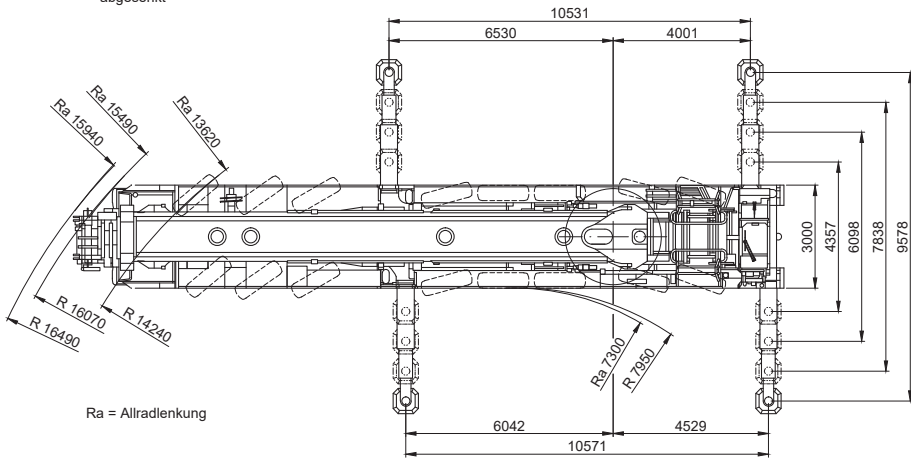

* = abgesenkt

Ra = Allradlenkung

Hakenflaschen

Rollen:	7	3
Eigengewicht (kg):	2500	1500

Auslegervarianten

- T** Teleskopausleger
- Y** Y-Abspannung
- F** Feste Gitterspitze
- N** Wippbare Gitterspitze
- VE** Teleskopausleger-Verlängerung 4 m + Exzenter
- V2** Teleskopausleger-Verlängerung 12 m