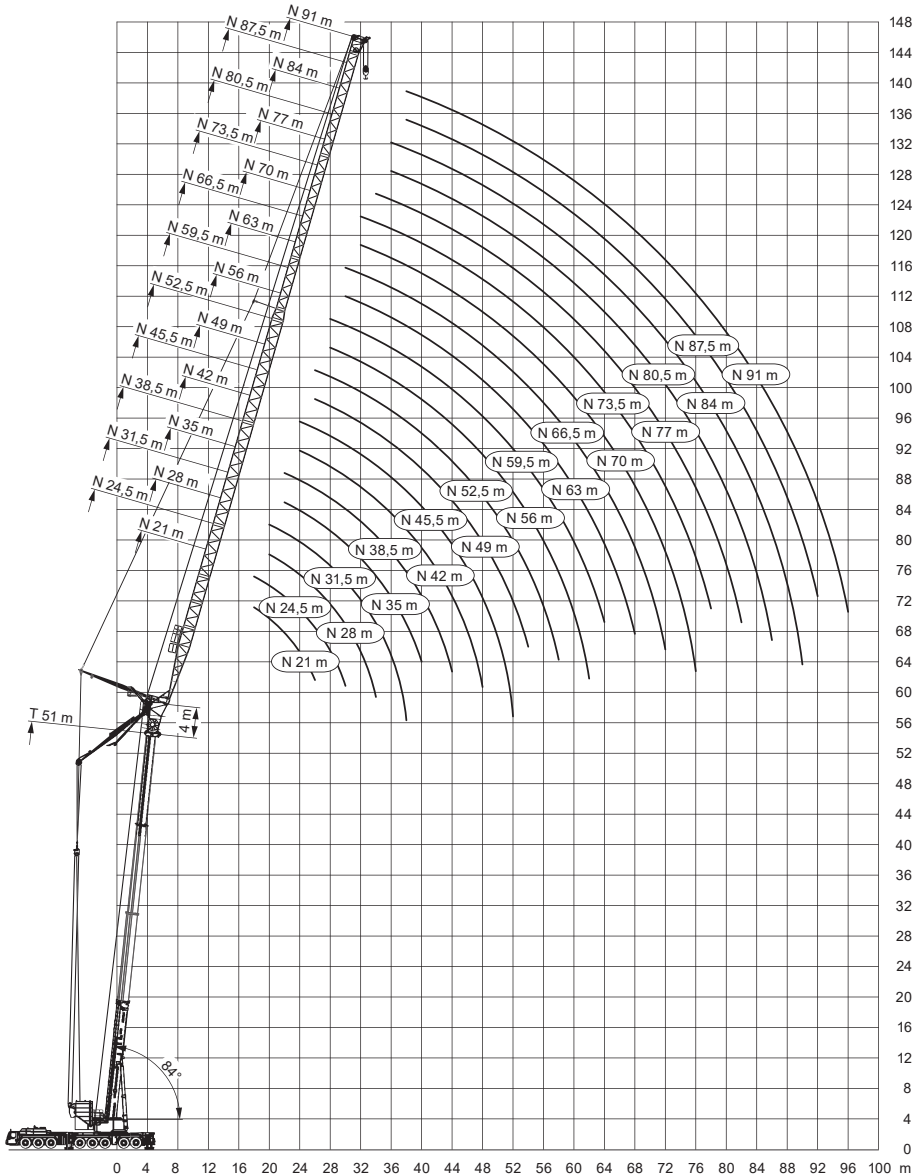

Die Arbeitsbereiche

22,4m T3N 84/83°	21-56m	10,6x9,6m	155/175t	360°	EN 13000

	22,4*																
	21	24,5	28	31,5	35	38,5	42	45,5	49	52,5	56						
12	118,7											12					
14	117,7	108,9	102,6									14					
16	113,3	105	99,3	91,6	82,5							16					
18	109,1	101	95,5	88,4	80,9	73,1	65,7					18					
20	101,4	97,6	92,2	85,5	78,9	72	64,6	58,8	53,2			20					
22	91,4	91,3	88,8	82,9	76,7	70,8	63,6	58,2	52,6	48,1	43,6	22					
24	83	83	82,7	80,8	74,7	69,2	62,5	57,6	52,1	47,5	43,1	24					
26		76	75,7	75,7	73	67,7	61,5	57,1	51,6	47,1	42,7	26					
28		68,1	69,7	69,9	69	66,4	60,5	56,2	51	46,7	42,3	28					
30			64,4	64,7	64,3	63,3	59,5	55,5	50,5	46,4	41,9	30					
32			51,9	59,6	59,6	59,3	58,1	54,6	50	45,9	41,6	32					
34				54,4	55	55,6	54,5	53,6	49,5	45,7	41,2	34					
36					51,3	51,8	51,2	50,7	48,9	45,4	40,8	36					
38					45,4	48,2	47,8	47,6	46,9	44,9	40,5	38					
40						43,9	44,6	44,5	44,2	43,7	40,2	40					
42							37,4	42,2	41,7	41,3	41,8	39,7	42				
44									37,1	39,3	38,8	39,3	38,8	44			
46										29,6	36,9	36,7	37	36,5	46		
48											32,5	34,8	34,9	34,5	48		
50												32	33,1	32,5	50		
52													28,5	30,6	30,8	52	
54														27,4	29,3	54	
56															22,5	26,3	56
58																24,2	58

* + 4 m Adapter