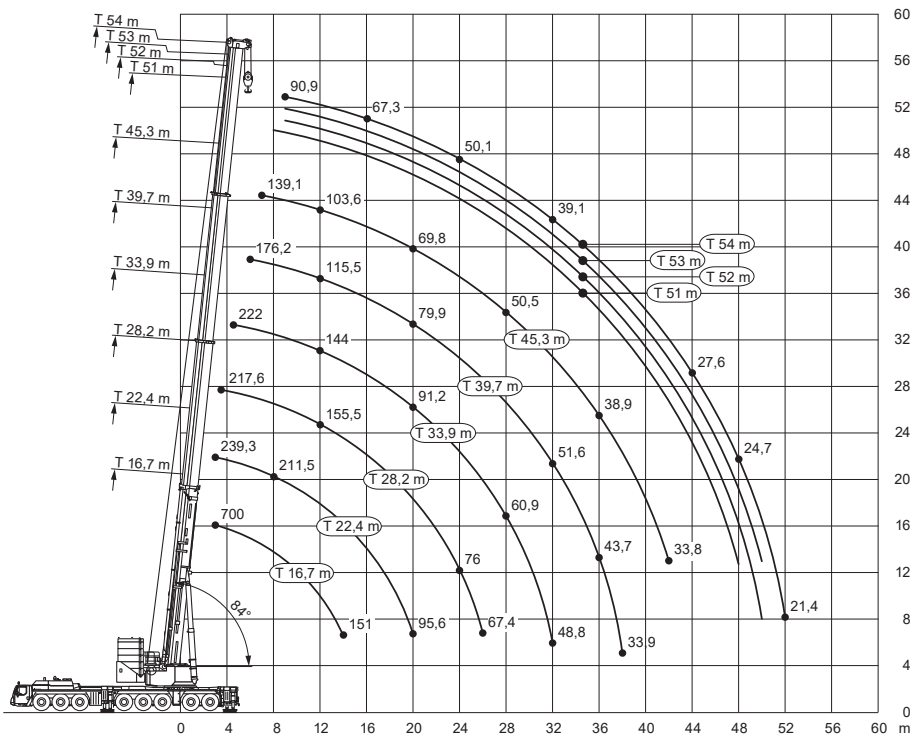

Die Arbeitsbereiche

	16,7*	16,7	22,4	28,2	33,9	39,7	45,3	51	52	53	54	
3	700	239,3	239,3									3
3,5	530	239,3	239,3	217,6								3,5
4	420	239,3	239,3	239,3								4
4,5	340	239,3	239,3	239,3	222							4,5
5	290	239,3	239,3	239,3	225,6							5
6	239,3	239,3	239,3	239,3	225,8	176,2						6
7	239,3	231,2	231,6	226,7	211,8	163,1	139,1					7
8	231,5	212,6	211,5	207,6	194,5	151,5	130,9	107,5				8
9	214,9	194,7	194,6	191,7	179,1	140,9	123,2	102,5	99,3	93	90,9	9
10	200,4	179,3	180,2	179,4	165,9	131,4	116,1	97,6	94,7	89,2	87,1	10
11	187,6	166	167	166,9	154,1	123	109,5	93,2	90,5	85,7	83,4	11
12	176,2	154,5	155,4	155,6	144	115,5	103,6	88,9	86,4	82,3	79,8	12
14	151	141,4	141,3	136,3	126,7	102,8	93	81,2	79,2	76,3	73,2	14
16			124	121,1	113,1	93,9	84	74,5	72,8	70,8	67,3	16
18			108,2	108,3	101,3	86,6	76,4	68,7	67,2	65,4	62,3	18
20			95,6	95,6	91,2	79,9	69,8	63,5	62,3	60,7	57,8	20
22				85	82,8	74,1	64,1	58,6	57,8	56,5	53,8	22
24				76	74,8	69,1	59	54,4	53,8	52,7	50,1	24
26				67,4	67,1	64,6	54,5	50,4	50	49,2	47,1	26
28					60,9	60,8	50,5	47	46,6	45,8	44,1	28
30					55,3	56,6	46,9	43,8	43,5	42,9	41,5	30
32					48,8	51,6	43,6	41,1	40,8	40,2	39,1	32
34						47,3	41,1	38,5	38,3	37,8	37	34
36						43,7	38,9	36,1	35,9	35,5	34,9	36
38						33,9	36,9	33,8	33,7	33,4	32,9	38
40							35,2	31,9	31,8	31,4	30,9	40
42							33,8	30	29,9	29,6	29,2	42
44								28,4	28,3	28	27,6	44
46								26,9	26,8	26,5	26,1	46
48								25,6	25,5	25,1	24,7	48
50									23,3	24	23,5	50
52											21,4	52

* +/- 0° nach hinten