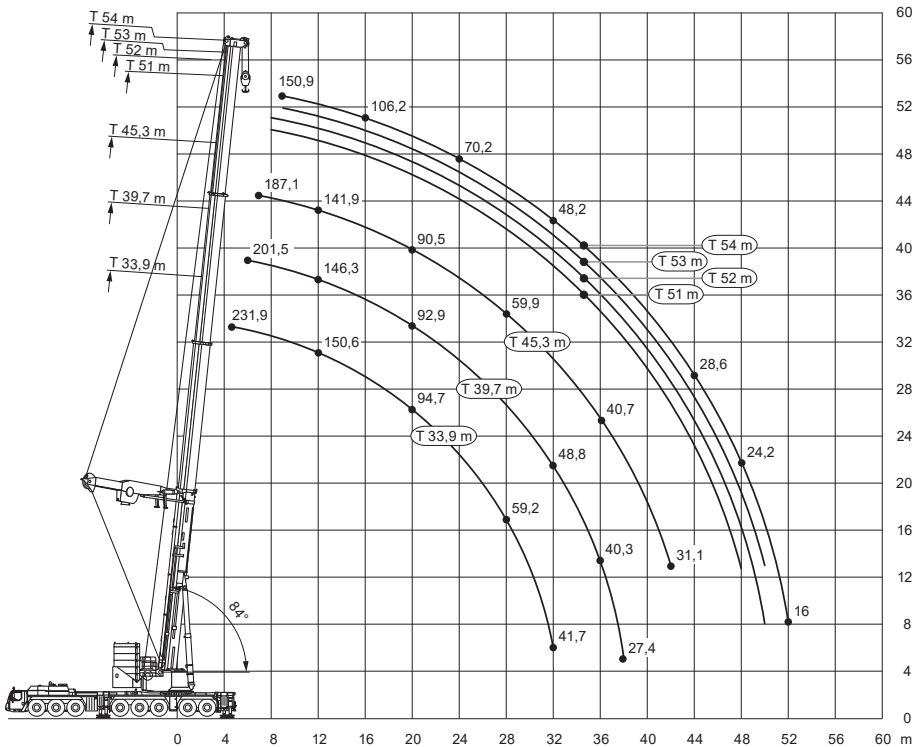

16,7*	16,7	22,4	28,2	33,9	39,7	45,3	51	52	53	54	
3	700	239,3	239,3									3
3,5	530	239,3	239,3	217,6								3,5
4	420	239,3	239,3	239,3								4
4,5	340	239,3	239,3	239,3	222							4,5
5	290	239,3	239,3	239,3	225,6							5
6	239,3	239,3	239,3	239,3	225,8	176,2						6
7	239,3	231,2	231,6	226,7	211,8	163,1	139,1					7
8	231,5	212,6	211,5	207,6	194,5	151,5	130,9	107,5				8
9	214,9	194,7	194,6	191,7	179,1	140,9	123,2	102,5	99,3	93	90,9	9
10	200,4	179,3	180,2	179,4	165,9	131,4	116,1	97,6	94,7	89,2	87,1	10
11	187,6	166	167	166,9	154,1	123	109,5	93,2	90,5	85,7	83,4	11
12	176,2	154,5	155,4	155,6	144	115,5	103,6	88,9	86,4	82,3	79,8	12
14	151	141,4	141,3	136,3	126,7	102,8	93	81,2	79,2	76,3	73,2	14
16			124	121,1	113,1	93,9	84	74,5	72,8	70,8	67,3	16
18			108,2	108,3	101,3	86,6	76,4	68,7	67,2	65,4	62,3	18
20			95,6	95,6	91,2	79,9	69,8	63,5	62,3	60,7	57,8	20
22				85	82,8	74,1	64,1	58,6	57,8	56,5	53,8	22
24				76	74,8	69,1	59	54,4	53,8	52,7	50,1	24
26				67,4	67,1	64,6	54,5	50,4	50	49,2	47,1	26
28					60,9	60,8	50,5	47	46,6	45,8	44,1	28
30					55,3	56,6	46,9	43,8	43,5	42,9	41,5	30
32					48,8	51,6	43,6	41,1	40,8	40,2	39,1	32
34						47,3	41,1	38,5	38,3	37,8	37	34
36						43,7	38,9	36,1	35,9	35,5	34,9	36
38						33,9	36,9	33,8	33,7	33,4	32,9	38
40							35,2	31,9	31,8	31,4	30,9	40
42							33,8	30	29,9	29,6	29,2	42
44								28,4	28,3	28	27,6	44
46								26,9	26,8	26,5	26,1	46
48								25,6	25,5	25,1	24,7	48
50									23,3	24	23,5	50
52											21,4	52

* +/- 0° nach hinten

Die Arbeitsbereiche