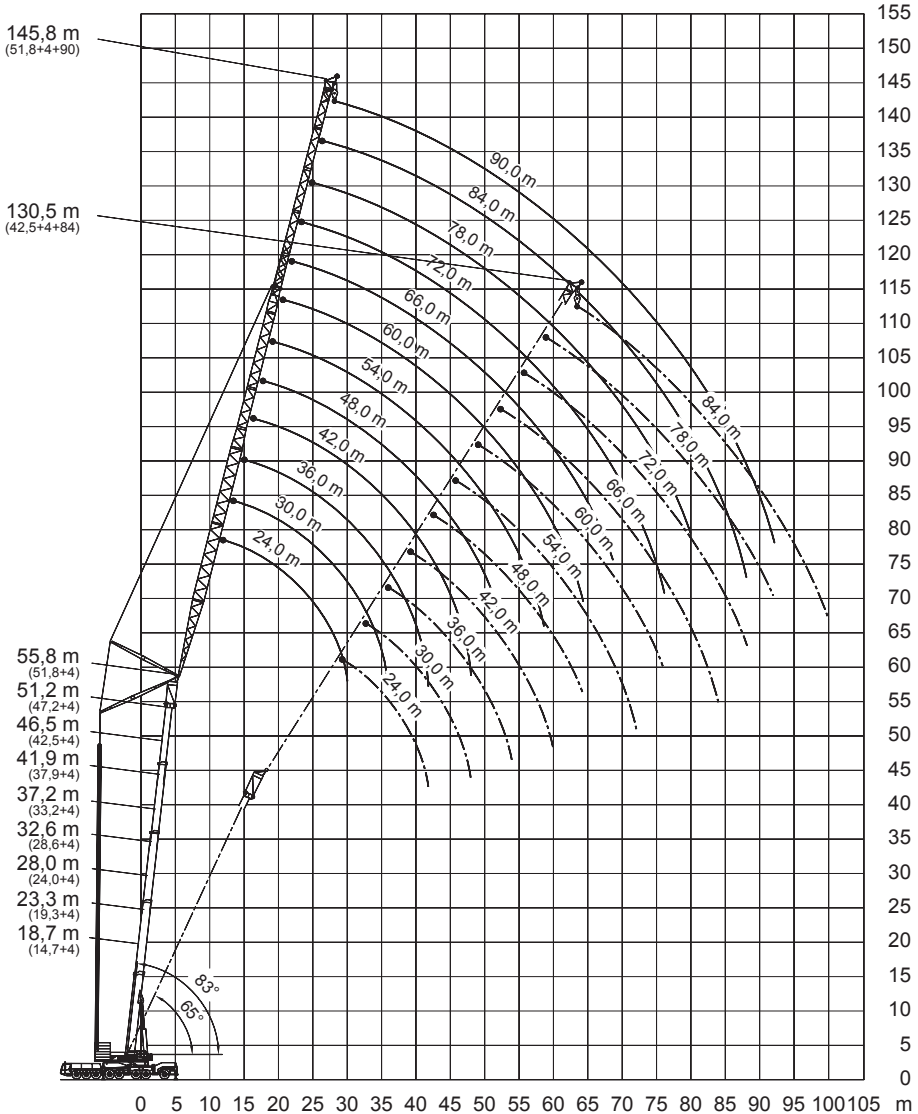

Die Arbeitsbereiche

14,7m
83°

24-90m

9,62x9,6m

180t

360°

DIN

75%

	14,7*													
	24	30	36	42	48	54	60	66	72	78	84	90		
14	117	102												14
16	105	98	85,5	68,7										16
18	93,3	92,9	84	68,7	54,4									18
20	83,8	83,3	82,5	68,7	54,4	49								20
22	75,9	75,4	74,6	68,7	54,4	49	42							22
24	69,3	68,8	68,1	67,3	54,4	49	42	33,6	28,5					24
26	54	63,2	62,5	61,7	54,2	49	42	33,4	28,4	23,8				26
28		58,4	57,7	56,9	52,1	49	42	33,2	28,3	23,5	18,9			28
30		53	53,5	52,7	50	48,5	42	32,9	28,1	23,3	18,7	15,5		30
32			49,2	48,7	47,9	47,7	41,6	32,7	28	23,1	18,4	15,2		32
34			45,4	45	45,6	45,1	41,2	32,5	27,9	22,9	18,1	15		34
36			37,7	41,8	42,3	41,9	40,6	32,2	27,7	22,6	17,8	14,7		36
38				39	39,5	39	38,8	31,8	27,6	22,4	17,6	14,4		38
40				35,7	37	36,5	36,3	31,5	27,3	22,1	17,3	14,2		40
42				29,9	34,8	34,3	34	31,2	27	21,8	17	13,9		42
44					32,7	32,2	32	30,9	26,8	21,5	16,7	13,6		44
46					29,7	30,4	30,2	29,6	26,5	21,1	16,4	13,4		46
48					25,1	28,8	28,5	27,9	26,3	20,8	16,1	13,1		48
50						27,3	27	26,4	25,8	20,4	15,7	12,8		50
52						24,3	25,6	25	24,4	20,1	15,4	12,6		52
54						20,6	24,4	23,7	23,1	19,7	15,1	12,3		54
56							23,2	22,5	21,9	19,3	14,8	12,1		56
58							20,4	21,5	20,9	19	14,5	11,8		58
60							17,4	20,5	19,9	18,6	14,2	11,6		60
64								16,6	18,1	17,8	13,6	11,1		64
68									15,4	16,4	13,1	10,7		68
70										15,6	12,8	10,5		70
74										13,1	12,3	10		74
78											11,9	9,6		78
82											9,5	9,3		82
86												8,9		86
89												6,9		89

* + 4 m Adapter