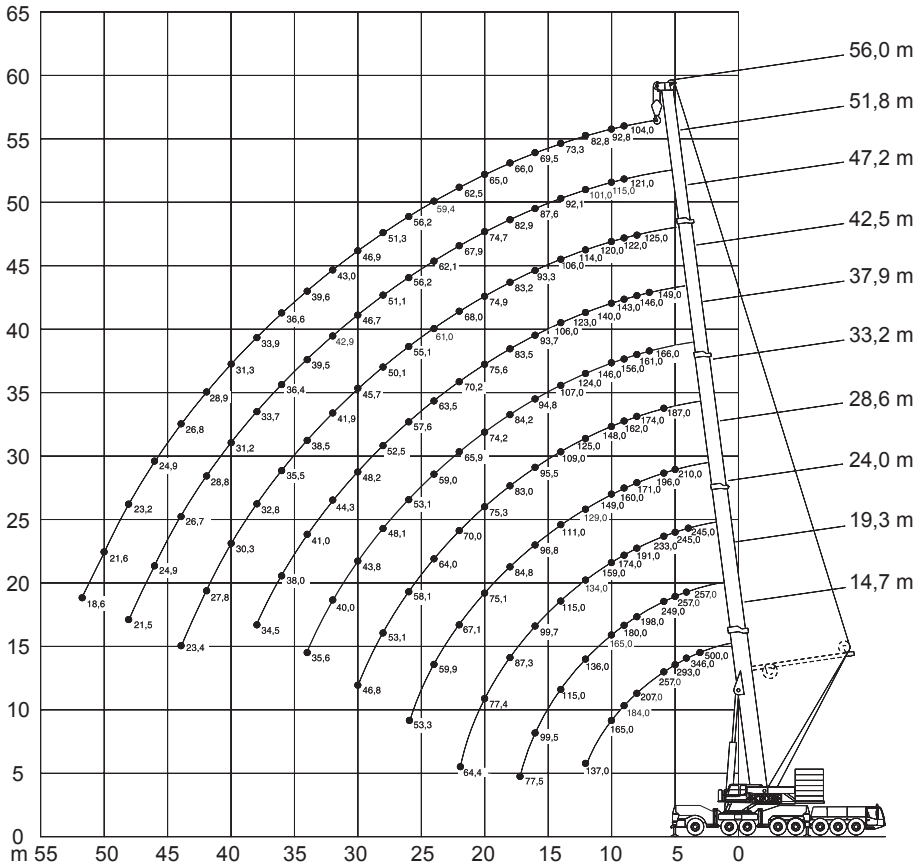

Hakenflaschen			
Rollen:	9	5	1 Bommel
Eigengewicht (kg):	2600	2200	650

Die Arbeitsbereiche

14,7-56m

9,62x9,6m

160t

360°

DIN

75%