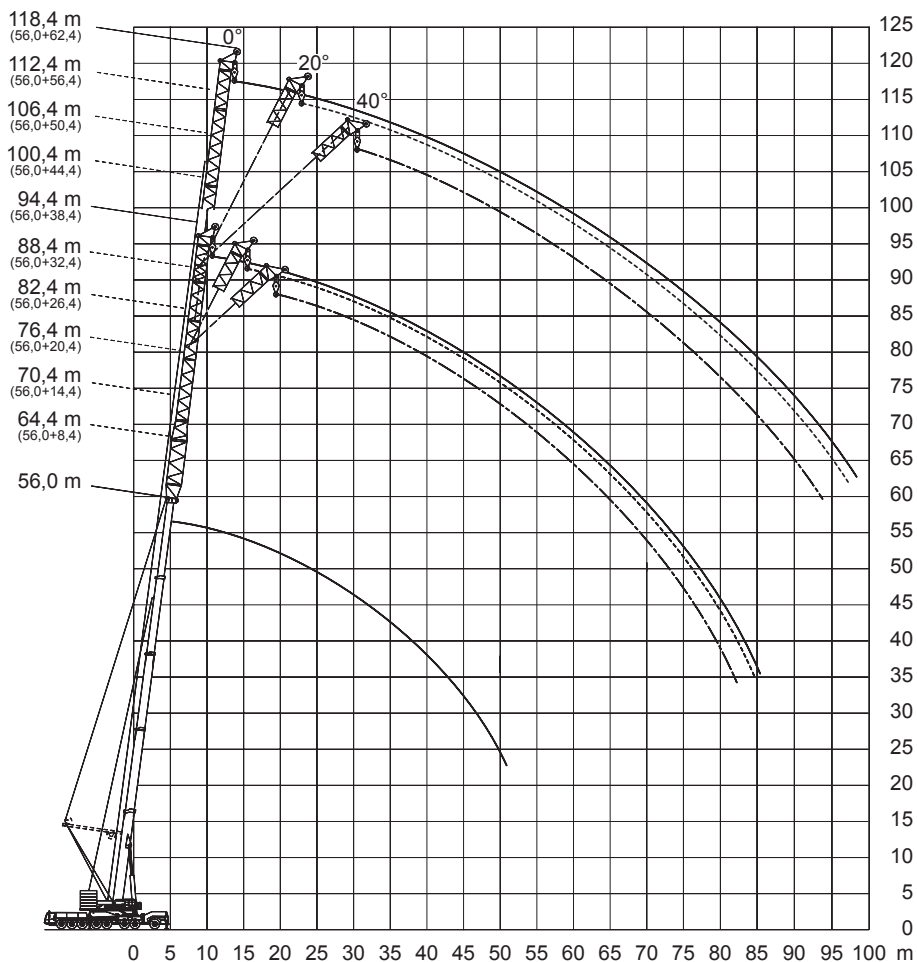

Die Arbeitsbereiche

56m

8,4-62,4m
0°

9,62x9,6m

160t

360°

DIN

75%

	56										
	8,4	14,4	20,4	26,4	32,4	38,4	44,4	50,4	56,4	62,4	
13	43,1										13
14	41,1	34,9									14
16	37,3	31,9	28,4	23,9							16
18	33,9	29,2	26,3	22,1	19,5						18
20	31	26,8	24,4	20,5	18,1	15,9					20
22	28,4	24,6	22,6	19	16,8	14,7	13,3	11,7			22
24	26,2	22,7	21	17,7	15,6	13,7	12,3	10,9	9,6		24
26	24,3	21	19,6	16,5	14,6	12,7	11,5	10,1	9	7,8	26
28	22,5	19,5	18,2	15,4	13,6	11,8	10,7	9,4	8,3	7,2	28
30	21	18,1	17	14,4	12,7	11	10	8,7	7,8	6,7	30
32	19,7	17	16	13,5	12	10,3	9,3	8,1	7,2	6,2	32
34	18,5	15,8	14,9	12,6	11,2	9,6	8,7	7,5	6,7	5,7	34
36	17,4	14,9	14,1	11,9	10,6	9	8,1	7	6,2	5,2	36
38	16,3	13,9	13,2	11,2	9,9	8,4	7,6	6,5	5,7	4,8	38
40	15,4	13,1	12,5	10,6	9,4	7,9	7,1	6,1	5,3	4,4	40
44	13,8	11,6	11,1	9,4	8,4	7	6,3	5,2	4,5	3,6	44
48	12,3	10,4	10	8,4	7,5	6,2	5,5	4,5	3,9	2,9	48
52	11	9,3	9	7,5	6,6	5,5	4,9	4	3,3	2,4	52
56	9,8	8,4	8,2	6,7	5,9	4,8	4,3	3,5	2,8		56
60	8,4	7,5	7,5	6	5,2	4,2	3,7	2,9	2,3		60
64		6,7	6,8	5,3	4,6	3,7	3,3	2,5			64
68			6,2	4,8	4,1	3,2	2,8	2,1			68
72			5,6	4,3	3,6	2,8	2,4				72
76				3,9	3,2	2,4	2				76
80					2,9	2					80
84					2,6						84