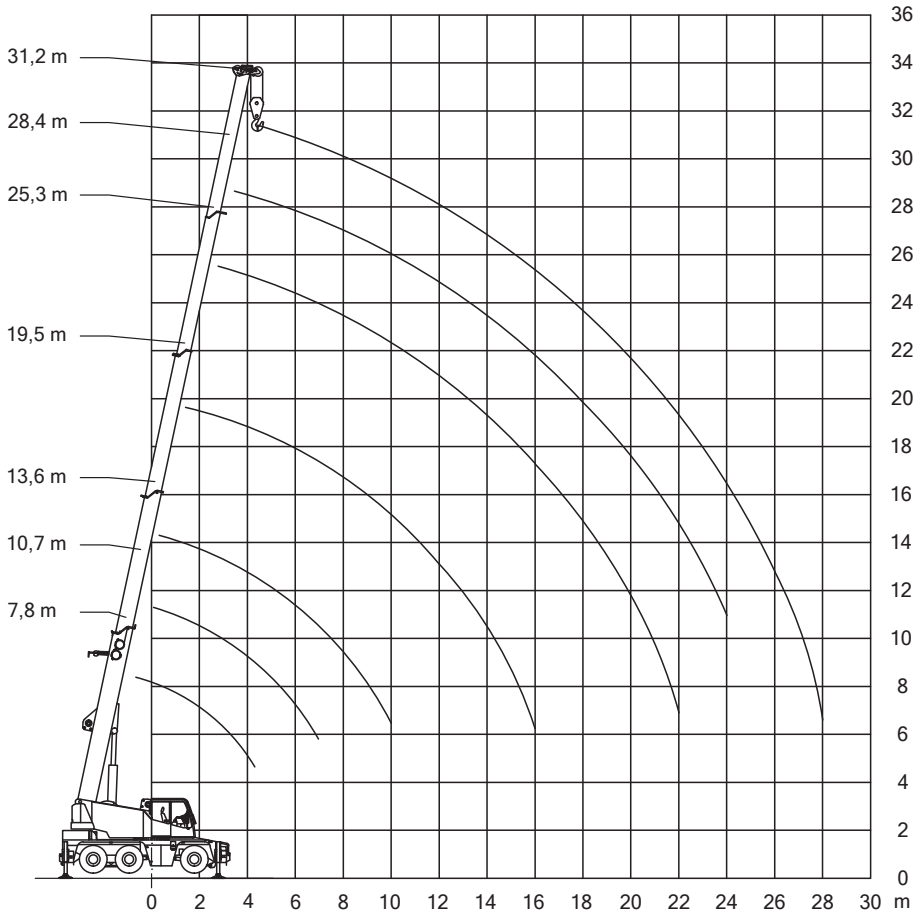

Hakenflaschen	
Rollen:	3
Eigengewicht (kg):	350

Hallenmontagespitze wird nur auf Anfrage mitgeführt

Die Arbeitsbereiche

7,8-31,2m

6,35x6,2m

5,4t

360°

75%

	7,8	10,7	13,6	19,5	25,3	28,4	31,2	
3	40*							3
3	34,3	25	21					3
3,5	32,4	25	21					3,5
4	30,5	25	21	16				4
4,5	28,3	25	20,7	16				4,5
5		24	19,7	16				5
6		20,3	17,9	16	14			6
7		17	16	15,3	13,2	11,1		7
8			15,4	14	12,2	10,8	9	8
9			12,6	12,3	11,2	10,1	8,8	9
10			10,5	10,3	10,3	9,4	8,3	10
12				8,1	7,6	7,6	7,3	12
14				6,3	5,9	6	5,9	14
16				5,1	5	4,9	4,7	16
18					4,3	4	3,8	18
20					3,5	3,4	3,1	20
22					3	2,8	2,6	22
24						2,3	2,1	24
26							1,7	26
28							1,4	28

* 0° nach hinten

7,8-31,2m

6,35x4,4m

5,4t

360°

75%

	7,8	10,7	13,6	19,5	25,3	28,4	31,2	
3	34,3	25	21					3
3,5	31,2	25	21					3,5
4	28,3	25	21	16				4
4,5	23,8	23	20,7	16				4,5
5		18,4	18	16				5
6		13	14,4	14,2	13,6			6
7		9,8	11,1	11,4	10,9	10,8		7
8			8,9	9,2	8,7	8,8	8,8	8
9			7,3	7,6	7,7	7,4	7,2	9
10			6,2	6,4	6,5	6,3	6,1	10
12				4,8	4,9	4,7	4,5	12
14				3,7	3,8	3,6	3,4	14
16				3	3	2,8	2,7	16
18					2,5	2,3	2,1	18
20					2,1	1,8	1,7	20
22					1,7	1,5	1,3	22
24						1,2	1	24
26							0,8	26
28							0,6	28